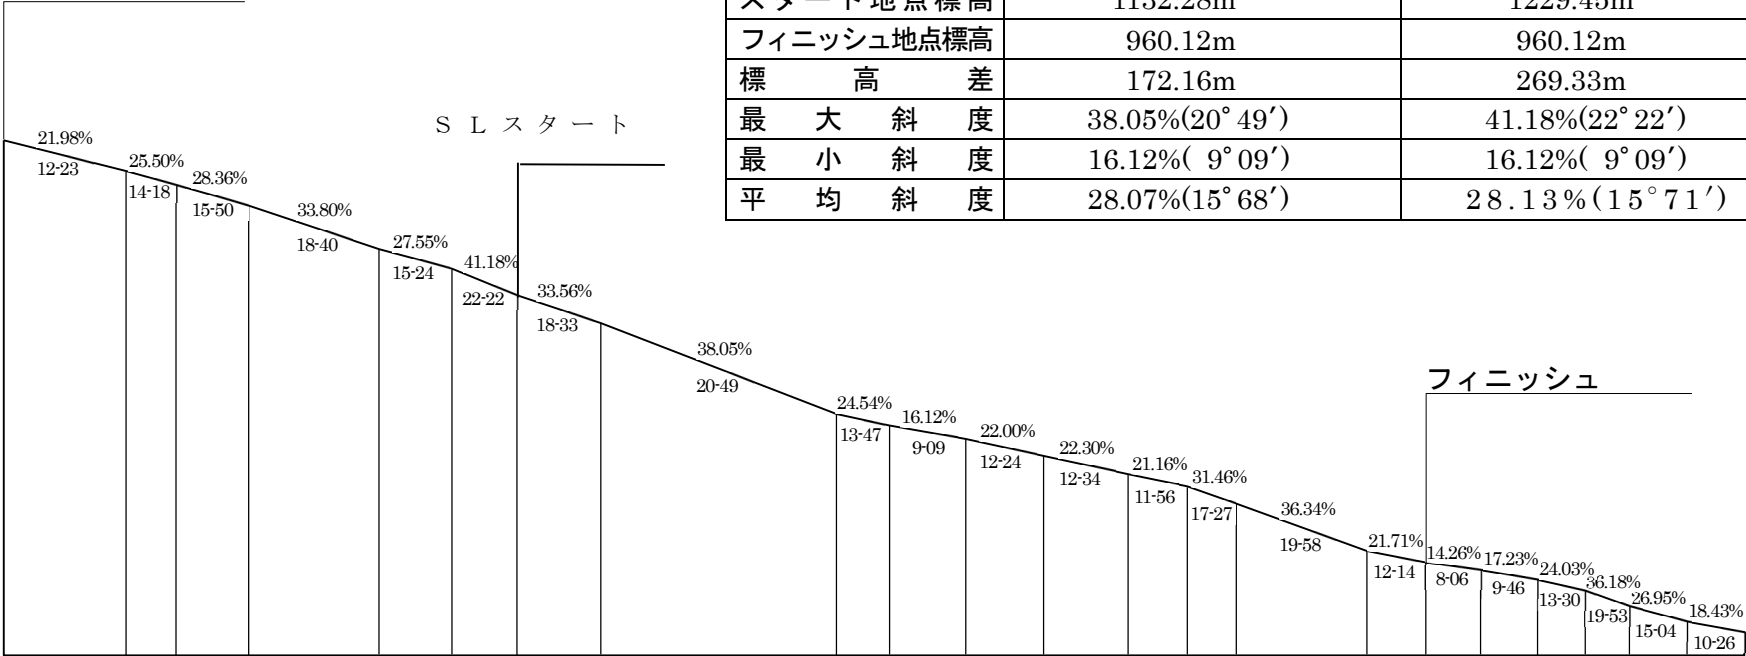

チャンピオンBコース アルペン競技コース 縦断面図

公 認 番 号
SAJ 2-GS-45/97
SAJ 2-SL-190/18

プロフィール

種 別	S L 男 女	G S L 男 女
全 長	613.32m	957.56m
スタート地点標高	1132.28m	1229.45m
フィニッシュ地点標高	960.12m	960.12m
標 高 差	172.16m	269.33m
最 大 斜 度	38.05%(20° 49')	41.18%(22° 22')
最 小 斜 度	16.12%(9° 09')	16.12%(9° 09')
平 均 斜 度	28.07%(15° 68')	28.13%(15° 71')

G S L スタート

標 高 (m)	1229.45	1212.09	1203.76	1190.57	1162.13	1148.87	1132.28	1113.79	1056.12	1047.84	1039.85	1028.76	1017.01	1008.67	998.62	968.51	960.12	955.18	948.80	941.63	930.98	920.75	914.21
全 長 (m)	0.00	80.87	114.59	162.93	251.75	301.67	345.24	403.35	565.53	600.27	650.48	702.10	756.09	796.37	829.86	918.02	957.56	992.55	1030.13	1060.82	1092.13	1131.44	1167.52

全 長 (m)	0.00	80.87	114.59	162.93	251.75	301.67	345.24	403.35	565.53	600.27	650.48	702.10	756.09	796.37	829.86	918.02	957.56	992.55	1030.13	1060.82	1092.13	1131.44	1167.52
--------------	------	-------	--------	--------	--------	--------	--------	--------	--------	--------	--------	--------	--------	--------	--------	--------	--------	--------	---------	---------	---------	---------	---------