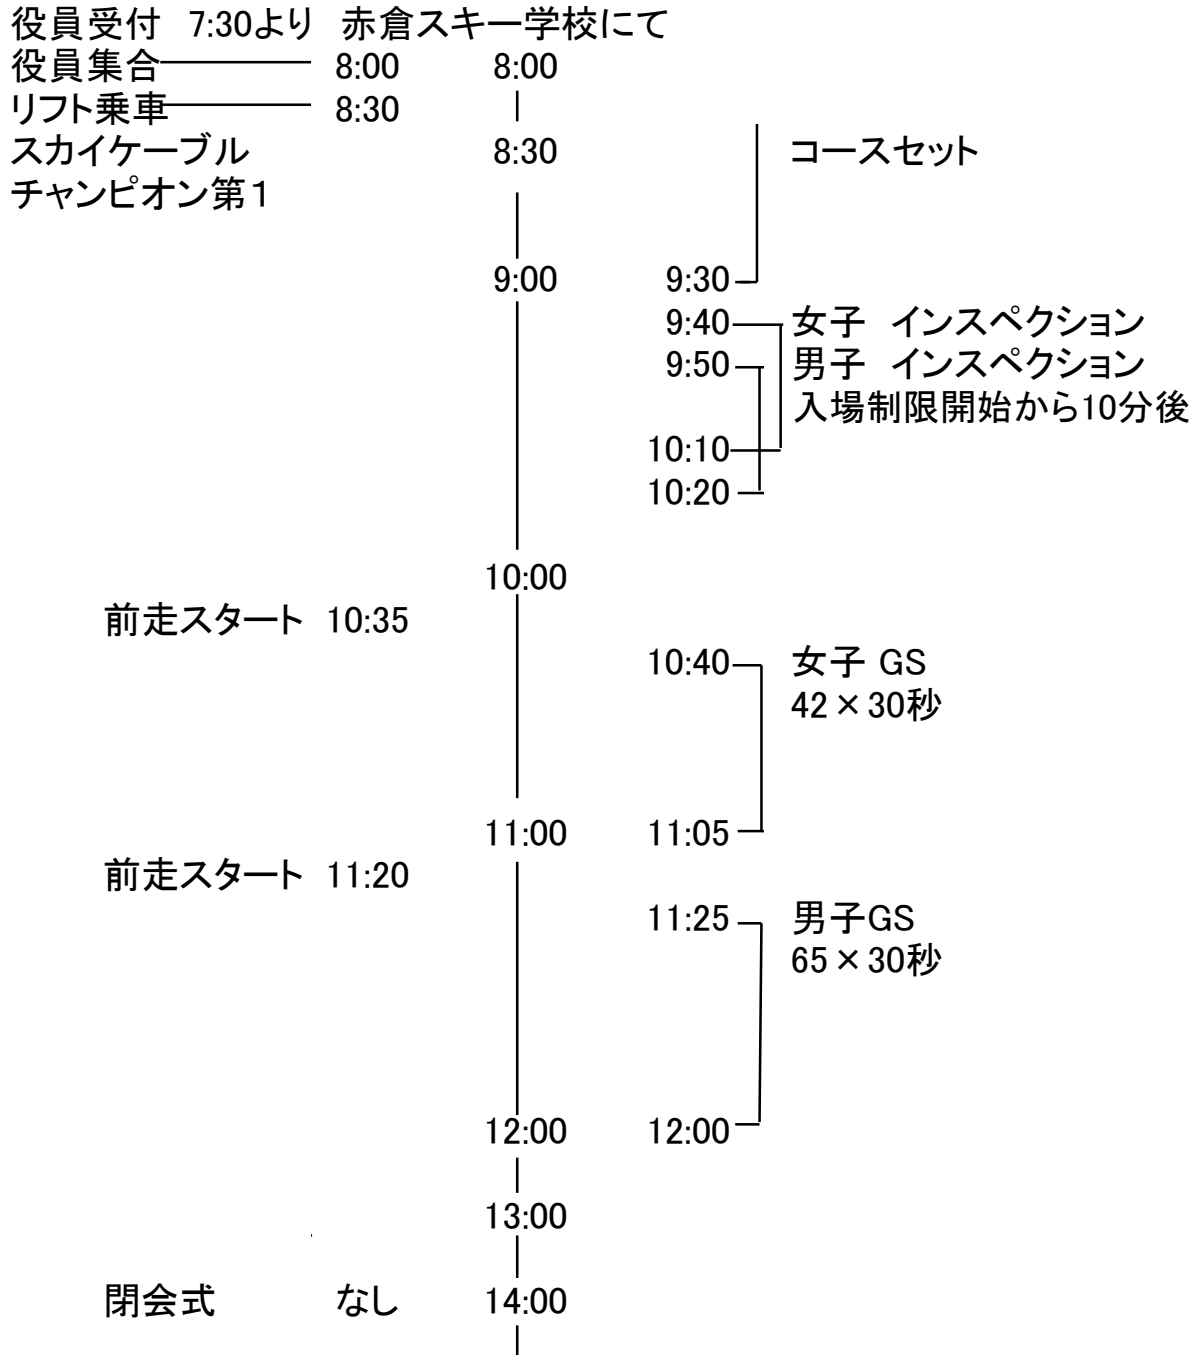

# 第68回信越学童親善スキー選手権大会 TIME・SCHEDULE

GS 2月19日(金)

※準備 2月18日なし

※当日 食券あり、弁当なし、モービル輸送あり